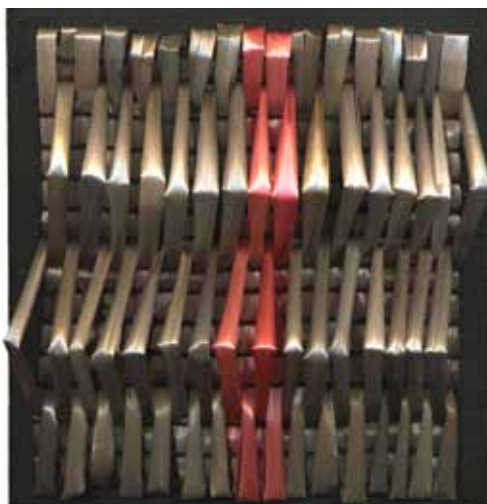

Anna-Lena Ingemansson f.1964

Invald 2004

© Anna-Lena Ingemansson: "Straw Romance V"